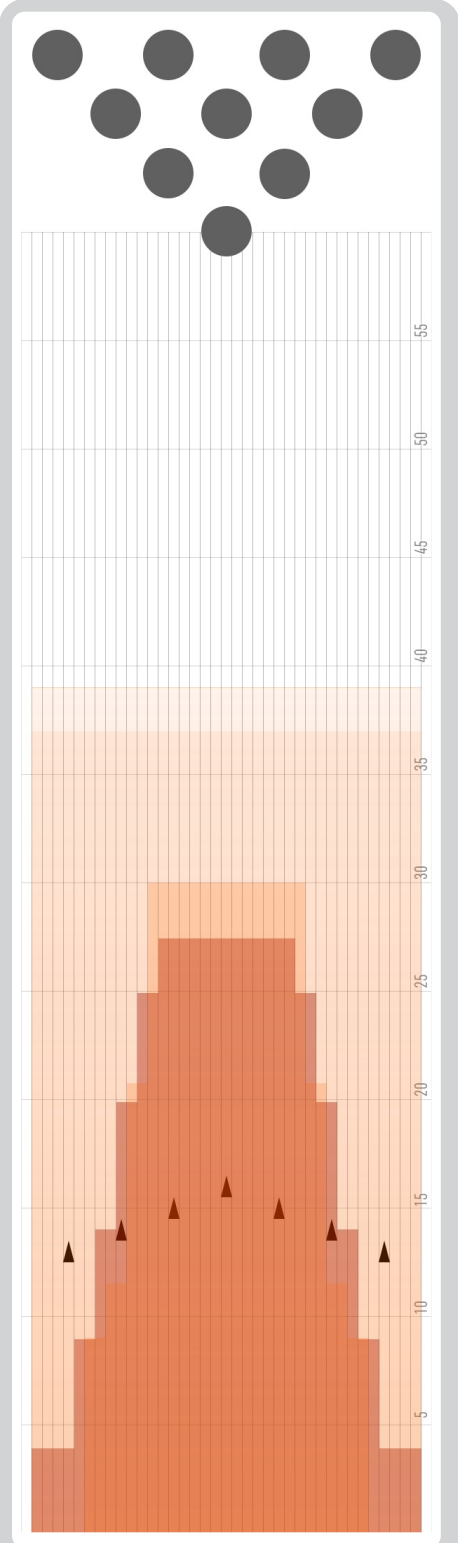

# MIDDLE ROAD V2

<b>DISTANCE:</b>	<b>39 FEET</b>	<b>VOLUME:</b>	<b>24.05 mL</b>
<b>RATIO:</b>	<b>5.25</b>	<b>FORWARD:</b>	<b>16.45 mL</b>
<b>DROP BRUSH:</b>	<b>37 FEET</b>	<b>REVERSE:</b>	<b>7.6 mL</b>
<b>TANKS:</b>	<b>Kegel</b>	<b>PUMP:</b>	<b>50µL</b>

### FORWARD LOADS DATA

#	START	STOP	LOADS	MICS	SPEED	BUFF	TANK	DISTANCE	T.OIL
1	2L	2R	3	50	14	3	A - Kegel	0 → 4	5,550
2	6L	6R	2	50	18	3	A - Kegel	4 → 9	2,900
3	8L	8R	2	50	18	3	A - Kegel	9 → 14	2,500
4	10L	10R	3	50	14	3	A - Kegel	14 → 20	3,150
5	12L	12R	2	50	18	3	A - Kegel	20 → 25	1,700
6	14L	14R	1	50	18	3	A - Kegel	25 → 27	650
7	2L	2R	0	50	22	3	A - Kegel	27 → 32	0
8	2L	2R	0	50	30	3	A - Kegel	32 → 39	0

### REVERSE LOADS DATA

#	START	STOP	LOADS	MICS	SPEED	BUFF	TANK	DISTANCE	T.OIL
1	2L	2R	0	50	30	3	A - Kegel	37 → 30	0
2	13L	13R	3	50	22	3	A - Kegel	30 → 21	2,250
3	11L	11R	3	50	22	3	A - Kegel	21 → 12	2,850
4	9L	9R	1	50	18	3	A - Kegel	12 → 9	1,150
5	7L	7R	1	50	18	3	A - Kegel	9 → 6	1,350
6	2L	2R	0	50	14	3	A - Kegel	6 → 0	0