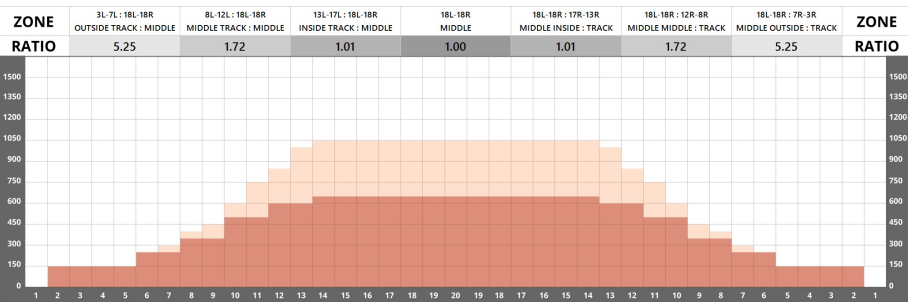

# MIDDLE ROAD V2

<b>DISTANCE:</b>	<b>39 FEET</b>	<b>VOLUME:</b>	<b>24.05 mL</b>
<b>RATIO:</b>	<b>5.25</b>	<b>FORWARD:</b>	<b>16.45 mL</b>
<b>DROP BRUSH:</b>	<b>37 FEET</b>	<b>REVERSE:</b>	<b>7.6 mL</b>
<b>TANKS:</b>	<b>Kegel</b>	<b>PUMP:</b>	<b>50µL</b>

### FORWARD LOADS DATA

#	START	STOP	LOADS	MICS	SPEED	BUFF	TANK	DISTANCE	T.OIL
1	2L	2R	3	50	14	3	A - Kegel	0 → 4	5,550
2	6L	6R	2	50	18	3	A - Kegel	4 → 9	2,900
3	8L	8R	2	50	18	3	A - Kegel	9 → 14	2,500
4	10L	10R	3	50	14	3	A - Kegel	14 → 20	3,150
5	12L	12R	2	50	18	3	A - Kegel	20 → 25	1,700
6	14L	14R	1	50	18	3	A - Kegel	25 → 27	650
7	2L	2R	0	50	22	3	A - Kegel	27 → 32	0
8	2L	2R	0	50	30	3	A - Kegel	32 → 39	0

### REVERSE LOADS DATA

#	START	STOP	LOADS	MICS	SPEED	BUFF	TANK	DISTANCE	T.OIL
1	2L	2R	0	50	30	3	A - Kegel	37 → 30	0
2	13L	13R	3	50	22	3	A - Kegel	30 → 21	2,250
3	11L	11R	3	50	22	3	A - Kegel	21 → 12	2,850
4	9L	9R	1	50	18	3	A - Kegel	12 → 9	1,150
5	7L	7R	1	50	18	3	A - Kegel	9 → 6	1,350
6	2L	2R	0	50	14	3	A - Kegel	6 → 0	0